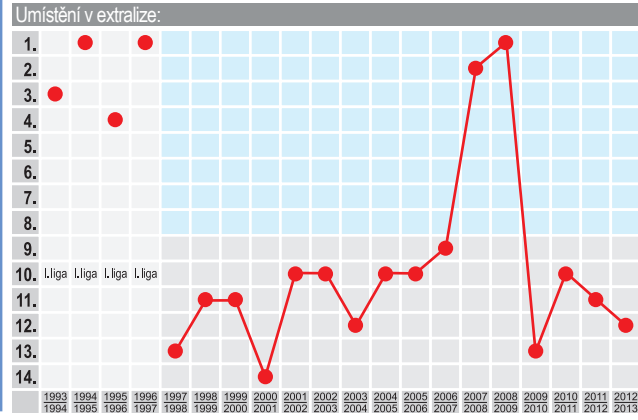

Statistiky:
Produktivita: Vlach ... 16 B (6+10)
Sřelec: Zaťovič ... 7 G
Nahrávav: Vlach ... 10 A
Obránce: Dřtina ... 7 B (1+6)
Brankáři: Závorka ... ø 1,89 / 91,54 %
Habal ... ø 2,67 / 83,33 %
Účast na ledě +/-: Koblasa, Rohan, Dresler ... +6
Tresty: Hovorka ... 34 TM

Veškeré uvedené statistiky jsou k datu 18. 11. 2013